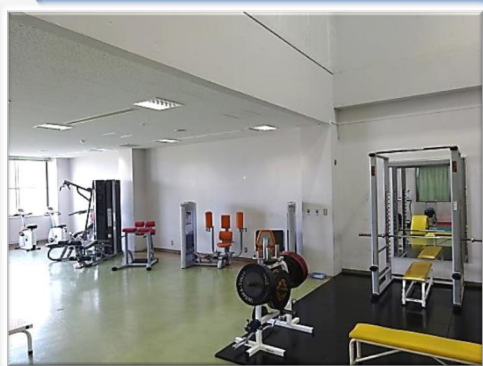

トレーニングルーム無料開放

10月9日(月・祝)8:30~17:00
白鳥中央公園・とらまるてぶくろ体育館

※受付を済ませてから入場してください。

※小学生以下の子どもは入場できません。

※中学生は保護者と一緒に参加してください。

トレーニング用シューズは絶対に着用してね!

スポーツフェスタ2017

一般財団法人 東かがわ市スポーツ財団
HIGASHIKAGAWA CITY SPORTS FOUNDATION